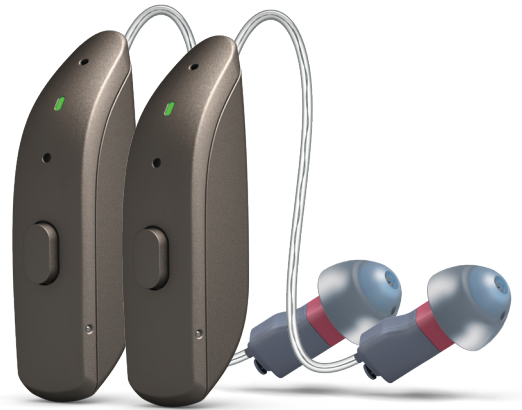

¿Cuál es la **solución auditiva** que mejor se adapta a ti?

Beltone Imagine es el audífono más innovador que ofrece una audición a medida, siendo mejor que cualquier otro dispositivo y proporcionando lo más parecido a la audición natural hasta el momento. Esta solución, hecha para cada persona de manera única, ha sido creada con especial atención a los detalles, a las necesidades individuales y a diferentes estilos de vida. Por eso, siempre podrás confiar en Beltone Imagine en tu día a día.

BENEFICIOS ↑

Beltone Imagine 17 – El paquete completo

La audición más completa y natural

- + Disfruta de la sensación cómoda y segura que tienes al saber que usas una solución personalizada.
- + Los audífonos totalmente integrados trabajan juntos y se adaptan automáticamente a cualquier entorno.
- + La audibilidad óptima de los sonidos hace que el uso de audífonos sea más agradable.
- + Administra y personaliza fácilmente cualquier entorno de sonido.
- + Enfoque completo en los sonidos que están frente a ti para comprender perfectamente tus conversaciones con otra persona, incluso en lugares ruidosos.
- + Relájate con una mejor conciencia de tu entorno, comprensión del habla y calidad de sonido.